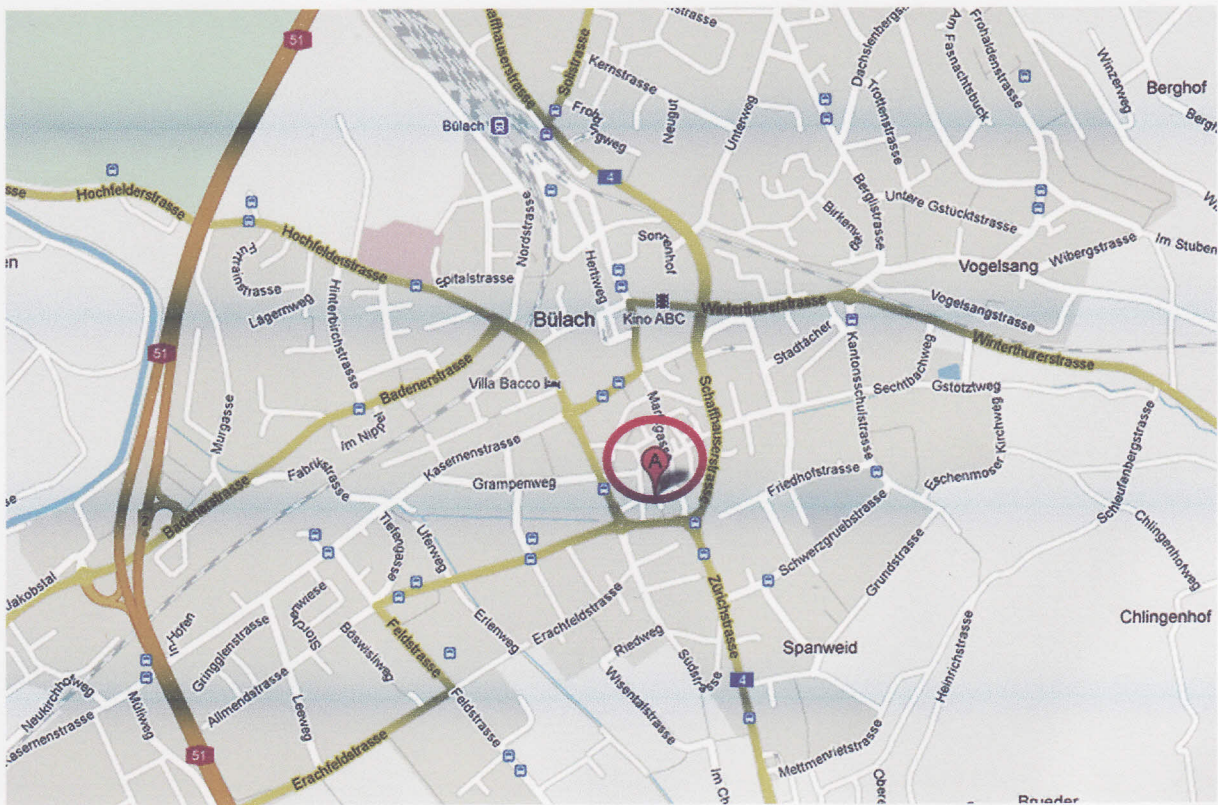

Bülach – Übersicht

Bülach – Altstadt

Wegbeschreibung zu Fuss, ab Bahnhof Bülach, 15 min

1. von **Bahnhof Bülach** nach **Südosten Richtung Bahnhofstrasse**, der Strasse folgen
2. **links halten auf Marktstrasse**, der Strasse folgen
3. **Rechts halten auf Hans-Haller-Gasse**
4. **Das Ziel befindet sich links (rosarotes Gebäude)**