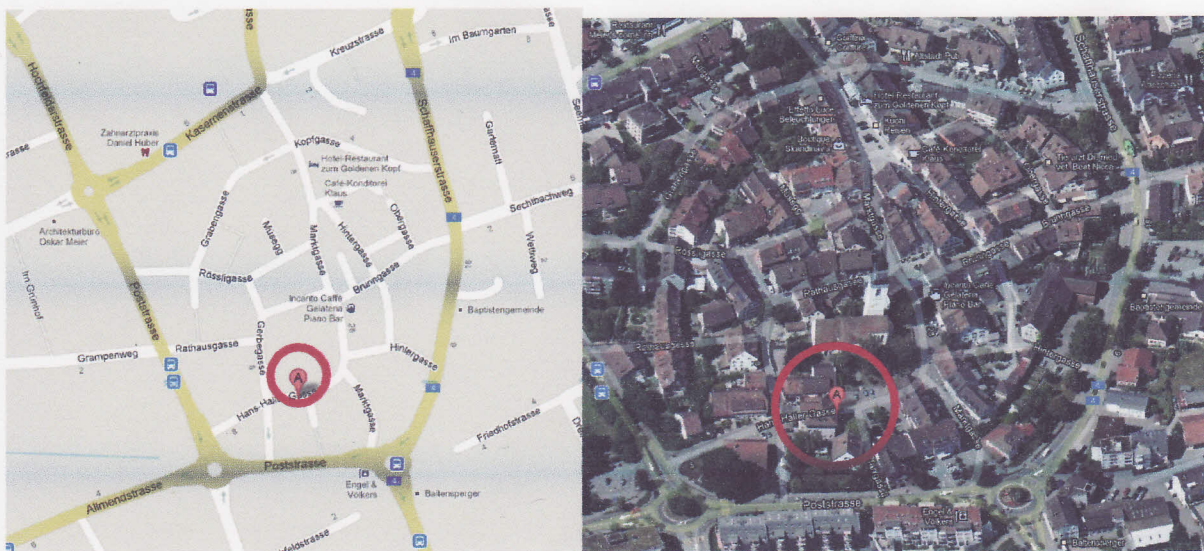

Bülach – Übersicht

Bülach – Altstadt

Wegbeschreibung zu Fuss, ab Bahnhof Bülach, 15 min

1. von **Bahnhof Bülach** nach **Südosten Richtung Bahnhofstrasse**, der Strasse folgen
2. **links halten auf Marktstrasse**, der Strasse folgen
3. **Rechts halten auf Hans-Haller-Gasse**
4. **Das Ziel befindet sich links (rosarotes Gebäude)**