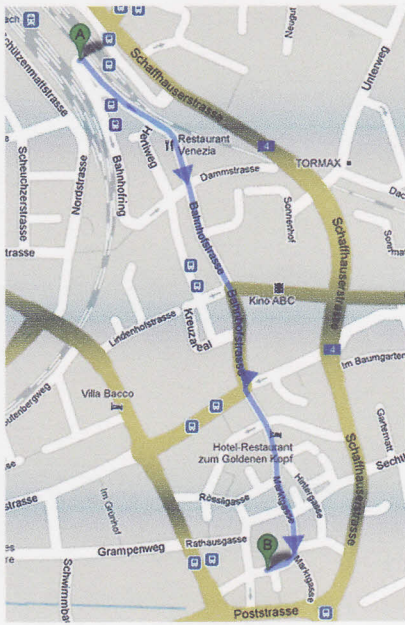

Bülach – Übersicht

Bülach – Altstadt

Wegbeschreibung zu Fuss, ab Bahnhof Bülach, 15 min

1. von **Bahnhof Bülach** nach **Südosten Richtung Bahnhofstrasse**, der Strasse folgen
2. **links halten auf Marktstrasse**, der Strasse folgen
3. **Rechts halten auf Hans-Haller-Gasse**
4. **Das Ziel befindet sich links (rosarotes Gebäude)**